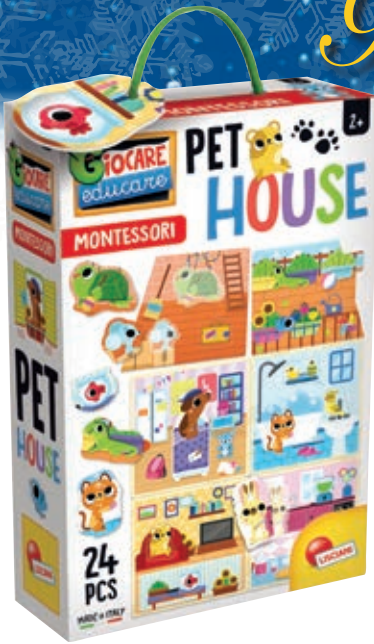

Gioco e imparo

7,90 €
Montessori
• L'inventafavole del mondo fantastico
• La mia casa
• Pet house