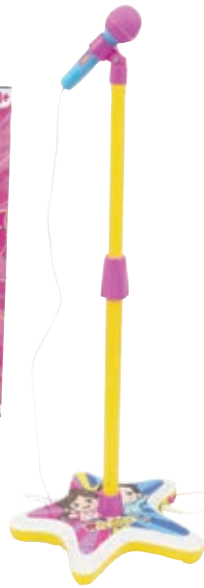

**34,90 €** Cry Babies Magic Tears campervan

**29,90 €** Cry Babies Fruities assortimento

**29,90 €** Cry Babies - assortimento

# inseparabili amiche

**19,90 €** Me Contro Te Fashion doll base - assortimento

**18,90 €** Me Contro Te Atelier unghie

**Prezzo Macro**  
Me Contro Te Canta tu

**22,90 €** Me Contro Te Chimica pazzia

**39,90 €**  
Me Contro Te Microfono con asta

**16,90 €**  
Me Contro Te Spin watch

**54,90 €**  
Na na na Backpack playset

**Prezzo Macro**  
Na na na Big surprise

**26,90 €**  
Na na na Surprise plush assortimento